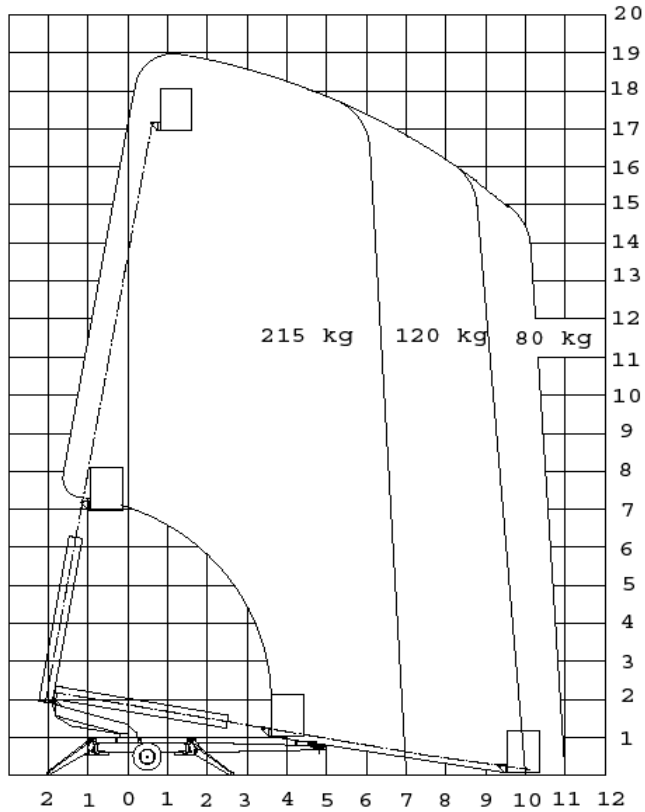

DEXTER

DEXTER 19 ZS

DEXTER 19 ZS

TEKNISKA DATA:

Max. arbetshöjd		19.0 m
Max. platformshöjd		17,0 m
Max. last		215 kg / 2 person
Max. utligg	215/80 kg	6,5m / 10.5 m
Korgdimension		0,8 x 1,25 m
Kraftkälla		230V / 1,9 kW
Uppställningsyta		4,6 m
Transportlängd		7,1 m
Vikt		2200 kg