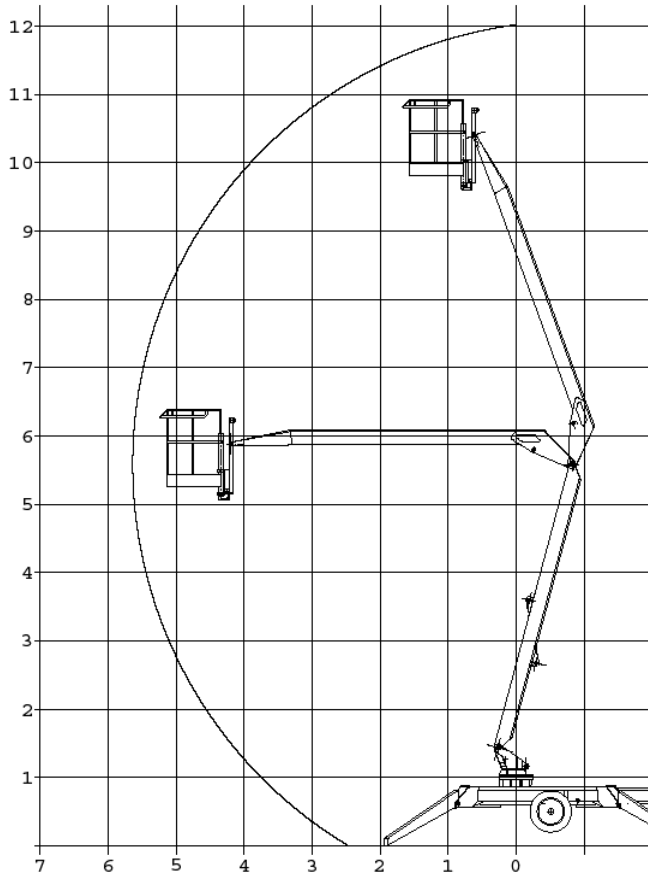

DEXTER

DEXTER 12A

DEXTER 12 A

DEXTER 12 A

TEKNISKA DATA:

Max arbetshöjd	11,9 m
Max platformshöjd	9,9 m
Max last	215 kg / 2 person
Max utligg	5,0 m
Korgdimension	0,8 x 1,25 m
Kraftkälla	230V / 1,9 kW
Uppställningsyta	3,6 m
Längd	6,7 m
Bredd	1,58 m
Vikt	1300 kg